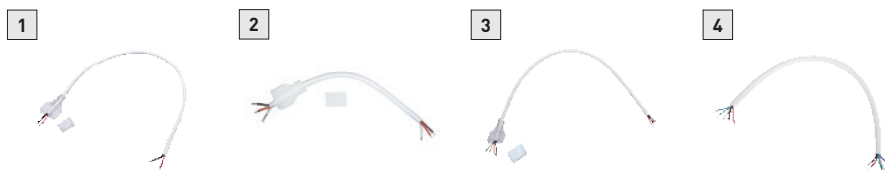

CONNECTIONS REFERENCES
REFERENCIAS CONEXIONES

	For Monocolor	Para Monocolor	
M050338	Kit 30 cm wire + End caps + glue	Kit cable alimentación 30 cm + tapas + pegamento	1
M050348	Kit 30 cm wire + End caps + glue	Kit cable alimentación 30 cm + tapas + pegamento	1
M050375	Kit 30 cm wire + End caps + glue	Kit cable alimentación 30 cm + tapas + pegamento	1
	For Dynamic White	Para Blanco Dinámico	
M050374	Kit 30 cm wire + End caps + glue	Kit cable alimentación 30 cm + tapas + pegamento	2
	For RGB	Para RGB	
M050339	Kit 30 cm wire + End caps + glue	Kit cable alimentación 30 cm + tapas + pegamento	3
	For RGBW	Para RGBW	
M050378	30 cm wire	Cable alimentación 30 cm	4

COMPATIBLE CONNECTORS TABLE
TABLA DE CONECTORES COMPATIBLES

Linear Flex®	Type	IP	Width	POWER WIRE
7251731/..	BASIC 24W	IP67	10 mm	M050338
7251713/..	BASIC 72W	IP20	8 mm	M050338
7251714/..	BASIC 84W	IP20	10 mm	M050338
7251831/..	PLUS 43W	IP67	12 mm	M050348
7251832/..	PLUS 72W	IP67	12 mm	M050348
7251813/..	PLUS 84W	IP20	10 mm	M050338
7252231/..	ULTRA PLUS 72W	IP67	10 mm	M050338
7252212/..	ULTRA PLUS 120W	IP20	8 mm	M050338
7252213/..	ULTRA PLUS 100W	IP20	8 mm	M050338
7251512/C11	RGB 72W	IP68	12 mm	M050339
7251532/C29	RGBW 80W	IP20	12 mm	M050378
7251540/C26	DYNAMIC WHITE 96W	IP65	12 mm	M050374
7251731/..	CRI>90 24W	IP67	10 mm	M050338
7251831/..	CRI>90 43W	IP67	12 mm	M050348
7251832/..	CRI>90 72W	IP67	12 mm	M050348
7251734/..	CRI>90 84W	IP67	12 mm	M050375

DETAILS DETALLES

* LED STRIP TABLE COMPATIBLE WITH END CAPS TABLA DE TIRAS LED COMPATIBLES CON TAPAS FINALES

Basic			Plus		Ultra Plus			RGB	RGBW	Dynamic White	CR90				
24W	72W	84W	43W	72W	84W	72W	120W	100W	72W	80W	96W	24W	43W	72W	84W
✓	✓	✓	✗	✗	✓	✓	✓	✓	✗	✗	✗	✓	✗	✗	✗